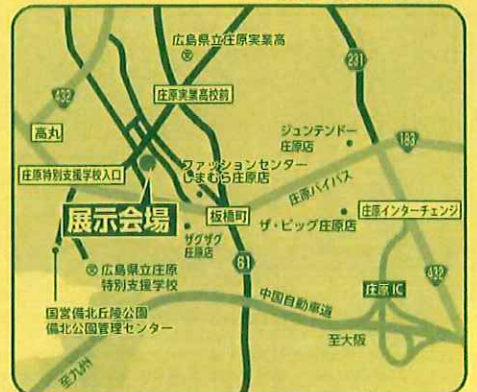

組合員の皆様へ

農業機械

大展示会

とき 令和元年 **11月15日(金)~11月16日(土)**
AM9:30~PM4:00 AM9:30~PM2:00

ところ **旧庄原家畜市場**
広島県庄原市戸郷町17-4

主催 JA庄原・JA全農ひろしま

ご来場の方

1戸に1個

記念品進呈

さらに 当日5万円以上ご契約いただくと
金額相応の**購入記念品券進呈** 展示会当日会場内で
使用してください

現地案内図

※展示会場では豚汁を無料でサービス致します。

農業機械リース相談コーナー

ご来場をお待ちしております

展示会場の詳細については
JA農機センターにおたずねください。

きりとり線

太陽の耕うん爪 2割引 予約券

小売価格 (税込) より

内を全てご記入のうえ耕うん爪予約コーナーへご持参願います。

JA		SS	担当者		No.
住所:					
ふりがな					
氏名:		TEL:			
銘柄:	三菱・クボタ・トセキ・ヤンマー・その他				
トラクター形式:		ロータリー形式:			
爪種類:	①青い爪 ②SP爪 ③SPG爪 ④なた爪 ⑤桜爪 ⑥その他( )				
商品コード:		数量:			
備考:					

※予約書にご記入頂いた個人情報は申込の受付、注文品等の配達・配送その他契約の締結・履行、費用・代金の請求・決済、当組合の商品・サービスに関する各種情報のご提供等に利用します。※予約券はお返し出来ません。
※予約価格については、予約コーナーでお聞きください。※爪の種類によっては、入荷が遅くなることもあります。
※一部取扱いきないメーカー、割引対象外もございます。

JA庄原 庄原農機センター 東城農機車両センター 上下農機センター
☎0824-72-3783 ☎08477-2-0652 ☎0847-62-2153