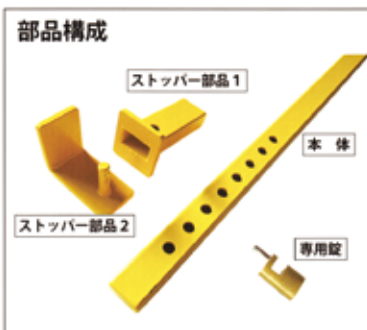

●ミニ講習会は、スプリングフェアにご来場のお客様へのワンポイントアドバイスコーナーです。

●受講は無料で、各回定員30名(先着順)です。

※講習内容が変更になることがあります。

## トラクター専用盗難防止器具 相棒Ⅱ

盗難防止コーナーにて現物展示中です。

**トラクター専用盗難防止器具**

# 相棒Ⅱ

**タイヤロック器具**  
仕様 鉄製(鋼付塗装仕上げ)  
長さ 約 2,010 mm  
重さ 約 13.0 kg  
専用錠付属

**守れ!**  
トラクター  
**我が相棒!**

農業を共に支える相棒、トラクターの盗難は、経済的な打撃、作業効率の低下につながります。  
大切な相棒を盗難被害から守るには、簡単に盗まれないような自主防衛策が必要です。  
本製品はタイヤをロックするタイプの盗難防止器具です。タイヤの回転をロックすることで車体の盗難を困難にし、視覚効果も抜群です!