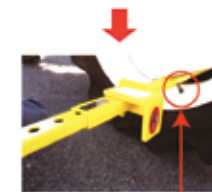

# 相棒Ⅱ

**タイヤロック器具**  
仕様 鉄製(鋼付塗装仕上げ)  
長さ 約 2,010 mm  
重さ 約 13.0 kg  
専用錠付属

**守れ!**  
トラクター  
**我が相棒!**

農業を共に支える相棒、トラクターの盗難は、経済的な打撃、作業効率の低下につながります。  
大切な相棒を盗難被害から守るには、簡単に盗まれないような自主防衛策が必要です。  
本製品はタイヤをロックするタイプの盗難防止器具です。タイヤの回転をロックすることで車体の盗難を困難にし、視覚効果も抜群です!

### かんたん取付 1・2・3

**1** 後輪ホイールの穴に器具を差し込み、本体を両輪に横渡す。

左右の穴が合わない場合には、片ブレーキをかけて、穴を調整してください。

**2** 本体の先端にストッパー部品1、2の順番に部品をセットする。

空気注入口に注意してください。

**3** 専用の錠をストッパー部品2の穴に通して施錠。

ストッパー部品2のプレートは、鍵穴を保護するための物ですので、プレート側に錠を取り付けてください。