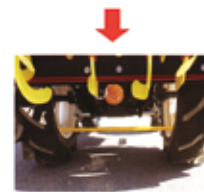

# 相棒Ⅱ

**タイヤロック器具**  
仕様 鉄製(鋼付塗装仕上げ)  
長さ 約 2,010 mm  
重さ 約 13.0 kg  
専用錠付属

**守れ!**  
トラクター  
**我が相棒!**

農業を共に支える相棒、トラクターの盗難は、経済的な打撃、作業効率の低下につながります。  
大切な相棒を盗難被害から守るには、簡単に盗まれないような自主防衛策が必要です。  
本製品はタイヤをロックするタイプの盗難防止器具です。タイヤの回転をロックすることで車体の盗難を困難にし、視覚効果も抜群です!

### かんたん取付 1・2・3

**1** 後輪ホイールの穴に器具を差し込み、本体を両輪に横渡す。

左右の穴が合わない場合には、片ブレーキをかけて、穴を調整してください。

**2** 本体の先端にストッパー部品1、2の順番に部品をセットする。

空気注入口に注意してください。

**3** 専用の錠をストッパー部品2の穴に通して施錠。

ストッパー部品2のプレートは、鍵穴を保護するための物ですので、プレート側に錠を取り付けてください。