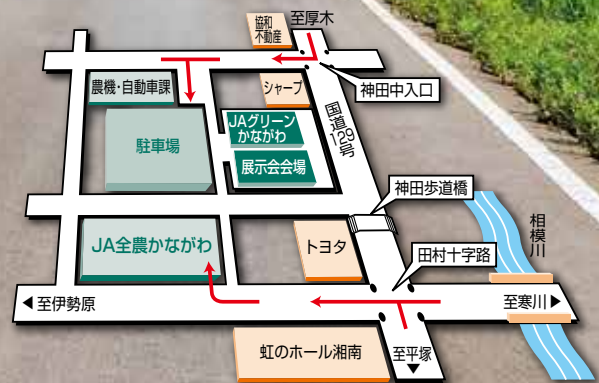

2016

農業機械 展示 予約会

農作業の安心と
信頼をサポート

平成28年 2月5日(金) ▶ 6日(土)
9:00 ▶ 15:30
平塚市田村4-13-4
JA全農かながわ

ミニ講習会を連日開催!

「農作業安全」「セルフメンテナンス」など、営農に役立つ情報をご紹介します。

スタンプラリーを開催!

抽選で賞品が当たります。
(数量限定)

中古農機販売会

入札
方式

JA利用者限定とさせていただきます

入札受付

2月6日(土)

9:00 ▶ 11:30

12時より入札発表

※午前中駐車場が満車となる場合もあります。お車でのご来場には乗り合せてご協力ください。

お問い合わせ

JA農機センター又は、
JA全農かながわ農機・自動車課

☎0463(53)1565

農協・農機担当者が会場でお待ちしています。(ご相談は、JA相談コーナーへ)

参加メーカー クボタアグリサービス(株) ヤンマーアグリジャパン(株) やまびこ東部(株) (株)丸山製作所 マメトラ農機(株)
静岡製機(株) カンリウ工業(株) 片倉機器工業(株) ネポン(株) 関越工業(株) (株)太陽 田中産業(株) ヤマト農磁(株) 他

主催 JAグループ・JA全農かながわ・農機指導員協議会 協賛 農機メーカー連絡協議会