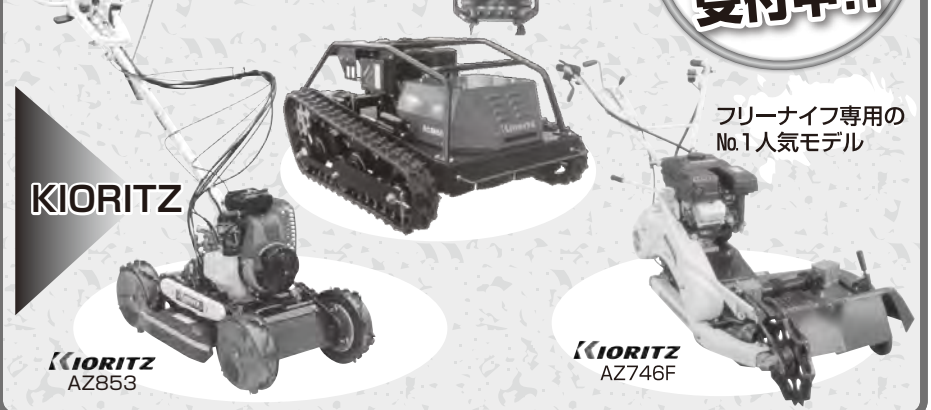

マキタ電動工具
コーナー

Makita

小型農機コーナー

KIORITZ ARIMITSU

★刈払機、
★動力噴霧機、
★精米機等を
展示会特別にてご提供!!

軽量化で
あぜ道も法面も
かるがる刈れる

ループハンドル ツーグリップ

畔草刈機コーナー

ハンドル最縮
1610mm

足場の良いところを歩きながら高畦や
斜面が楽に刈れます。

70.7cc高出力
エンジン搭載
高能率・高耐久の
最上位機種!

展示会特別
ご予約
受付中!!

乾燥機

色彩選別機

籾摺機

ラジコン草刈機

RCM600

フリーナイフ専用の
No.1人気モデル

作業着コーナー

Bloom
条件はただひとつ、
手放せないウェア

伸びるゴアテックスウェア

●ジャケット

●サロベツト

展示会特別価格