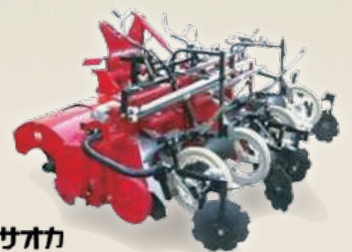

## PRJ8DRLF

使用者の監視下において  
リモコン操作での無人作業が可能

ISEKI 田植機 PRJ8DRLF [ロボット]

各メーカーの商品を一堂に揃え、  
作業体系に沿った機種  
の提案を行います

## MR1000AH QMAXWUR2-OP

作業精度・生産性の向上、オペレーターのサポートへ  
最新テクノロジー「アグリロボトラクタ」。

Kubota トラクター MR1000AHQMAXWUR2-OP [ロボット]

Kubota 田植機 NW8SA-PF-A [ロボット]

YANMAR トラクター YT357RJ (YGQH) [直進アシスト]

ISEKI トラクター RTS25ZGQ +STR3CFM-A1K [直進性]

ドローン T30-K [省力化]

三菱農業機械 トラクター GSE242M [省力化]

ササオカ 2輪マルチ STR3CFM-A1K [省力化]

SUGANO LISTEN TO THE SOILS パーチカルハロー V23CF [省力化]

長崎ノーリツ ロボモア MR-300 [草刈ロボ]

YAMABIKO ラジコンモア RCM530 [省力化ラジコン式]

各メーカー他にも農業機械を実演・展示予定でございますので、ぜひお越しください