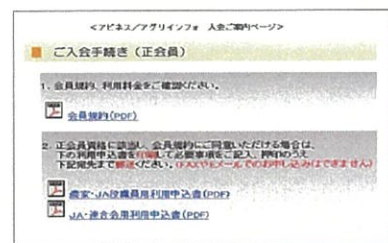

アピネス/アグリインフォのご紹介

アピネス / アグリインフォは、日本全国の生産者の方々の営農活動を支援するために、JA全農が提供する有料(基本料金:306円(税込)/月)の**会員制総合営農情報サービス**です。

こんな時、どうすればいいの?に 答えします。

- **どんな農業が使えるの?**
  農業登録情報をタイムリーに提供
- **この症状はなに?**
  病虫害・雑草・要素障害の解説と画像を提供
- **今日の天気はどうか?**
  ピンポイントで気象情報を提供
- **農業に関する情報を知りたい!**
  各種営農情報や青果物市況情報を提供
- **スマートフォン・タブレット端末でも見られる!**
  知りたい時にその場で検索

農業登録情報
最新の農業登録や適用要素タイムリーに反映した、農業登録情報を様々な切り口から検索できます。また、農田の組み合わせ検索もできます。
(1987年以降の登録農家は、先着順利用の収録しています。)

1kmメッシュ気象情報
1kmメッシュ単位で全国の天気、気温、降水量、風向・風速、湿度の天気や予報をピンポイントで確認できる。自宅や農地等を10か所まで地点登録し、最新の定点予報を確認できます。

要素障害データベース
園芸作物の要素欠乏症、過剰症の特徴や対応方法を画像付まで確認できます。

青果物市況
全国の主要な青果物卸売市場の市況情報が当日の午後3時頃までに確認できます。

営農技術相談
営農技術に関する相談がシステム上で、専門家が答えします。また、過去の相談や回答も検索できます。

病虫害雑草図鑑
主な病虫害・雑草の特徴を検索できます。画像付(一部を除く)。

技術・営農情報
グリーンレポートをはじめ、栽培技術、園芸技術、要領事例、資材情報など、さまざまな営農に関する文献情報を簡単に検索できます。

インターネットの検索サイトで「アピネス」と入力
アピネス 検索

ご入会手続き

入会手続きはカンタン! 申込書を郵送するだけ!

URL <http://www.agri.zennoh.or.jp/>

※Google™ Yahooなどのインターネットの検索サイトで「アピネス」と入力すればヒットします。

1. 会員規約は、アピネス/アグリインフォ サイトの「**入会について**」でご確認ください。
2. 会員規約にご同意いただける場合は、アピネス/アグリインフォ サイトの「**入会について**」で**利用申込書を印刷していただき、必要事項をご記入・押印のうえ下記宛先までご郵送してください。**

(※FAX や Eメールでのお申し込みはできません)

アピネス 検索

(郵送先)

〒100-6832 東京都千代田区大手町1-3-1JAビル tel:03-6271-8278

JA全農 耕種総合対策部 アグリ情報室