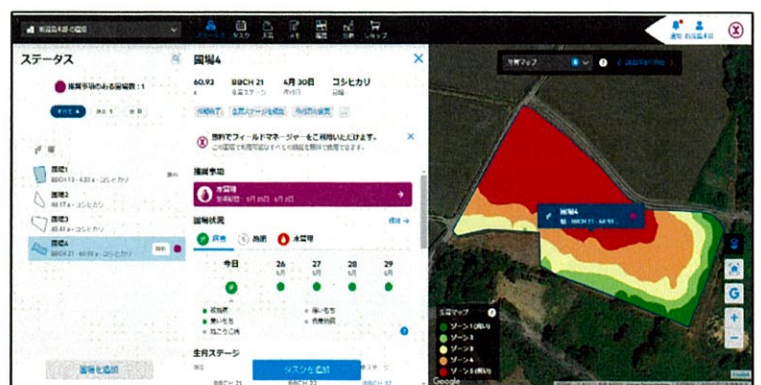

農業経営支援ツール「Z-GIS」「ザルビオ」のご紹介

営農管理システム「Z-GIS」

栽培管理支援システム「ザルビオ」

作付品種や作業計画・履歴などの圃場情報をインターネットの電子地図と関連付けて圃場管理ができるシステムです。

①機能

作物や品種、気象情報、人工衛星からの画像等、様々な情報をAIによって解析することで、最適な栽培管理を提案するシステムです。

1. 管理ソフトにエクセルを使用しているため、管理したい項目を自由に設定可能。

②特徴

1. 品種特性や気象条件に応じて、生育ステージの予測や病害の発生リスクが圃場ごとに分かる。

2. 作ったデータをクラウドに保存することで、スマホやタブレットでもデータの閲覧が可能。

2. 人工衛星によるセンシングで圃場内の生育状況や生育ムラの確認が可能。

③利用料金（税込み）

登録 100 圃場単位で 2,640 円/年
<例>

0~100 圃場 2,640 円/年
101~200 圃場 5,280 円/年
201~300 圃場 7,920 円/年

基本料金 100 圃場 13,200 円/年
それ以降、100 圃場ごとに+5,500 円
<例>

0~100 圃場 13,200 円/年
101~200 圃場 18,700 円/年

アカウント登録は無料！
2圃場までなら無料で使えます！！

画面イメージ

Z-GIS × ザルビオ連携機能

Z-GIS
JA全農 営農管理システム

XARVIO™
FIELD MANAGER
powered by BASF

全体を見る Z-GIS

連携

1 圃場を詳しく見るザルビオ

<例> ザルビオの生育ステージ予測（出穂期）を Z-GIS で表示

緑：8月15日、青：8月19日、赤：8月24日

Z-GIS HP

YouTube にも使い方や活用事例が出ていますので、ぜひご覧ください。

詳しい説明を聞きたい方はご相談ください。県内どこでも伺います！

ザルビオ HP