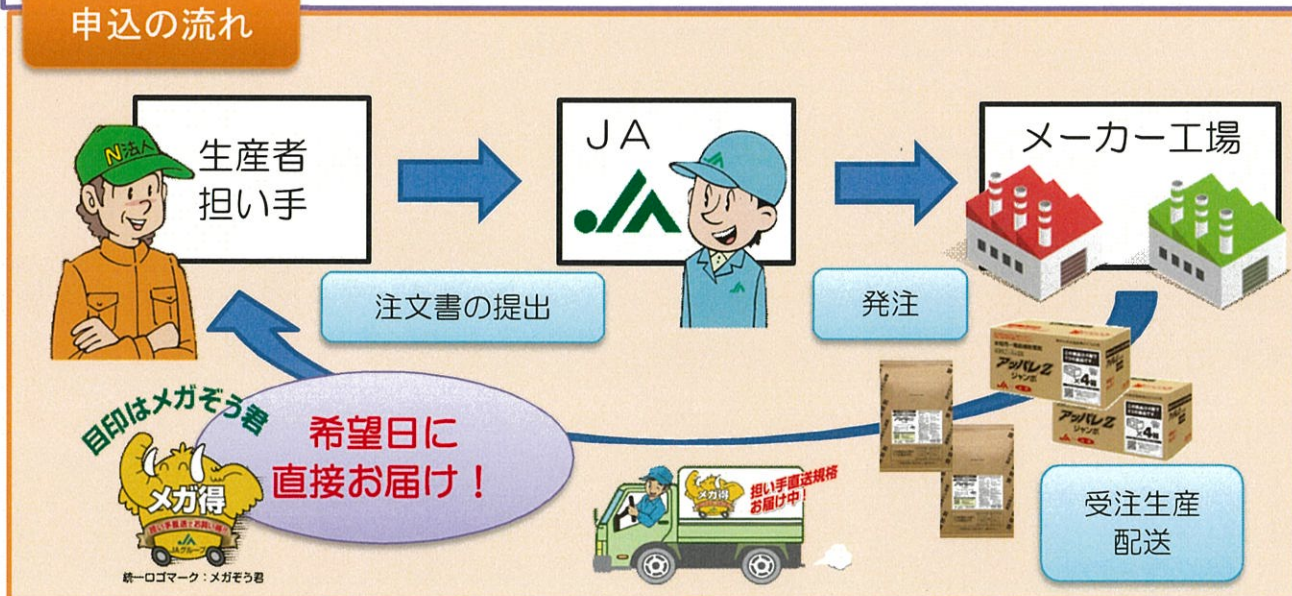

5年作

担い手直送規格農菜

- 通常規格と比べ、**低コスト！！**
 - 水稲育苗箱処理剤、水稲用初期除草剤、水稲用一発除草剤、水稲用中後期除草剤と**選択枝が幅広い！！**
 - 完全受注生産**で、**希望日**にメーカー工場から**直接配送！！**
- ※一部、指定できない日程もございます。

申込の流れ

新潟県内取扱状況（受注延べ面積）

申込時の注意事項

確認!

- ①「完全受注生産」となりますので、お申し込み後の変更はできない場合があります。
- ②「申込受付期間」及び「納品時期」等はお近くのJAにご確認いただきますようお願いいたします。また、納品時間は指定できません。

オススメ商品は裏に！！

※ 掲載内容の無断使用・転載を禁じます。

令和5年作 オススメ商品

水稻育苗箱処理剤

リディア

剤型：箱粒剤

○新規の殺虫成分「フルピリミン」を含有し、初期害虫、ヨコバイ、めいちゅに高い効果。

○1成分で幅広く効果を発揮！

○は種前・は種時～移植当日まで使用可能で、使いやすい！

Dr.オリゼ パディート

ファーストオリゼ パディート

剤型：箱粒剤

○オリゼメート混合剤！

○いもち病への長期残効、初期害虫、チョウ目、イナゴ類など幅広い登録あり！

○は種時と緑化期以降の使用で剤が異なるので、ご注意ください。

ブーンレパード