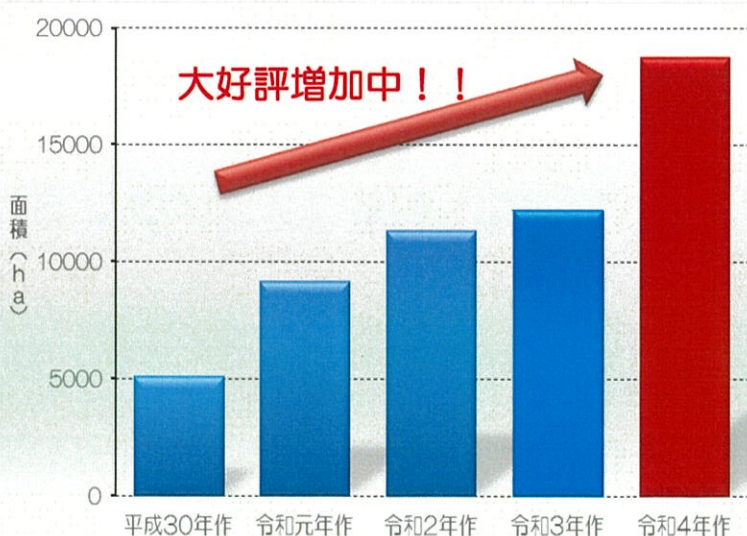

5年作

担い手直送規格農菜

- 通常規格と比べ、**低コスト！！**
 - 水稲育苗箱処理剤、水稲用初期除草剤、水稲用一発除草剤、水稲用中後期除草剤と**選択枝が幅広い！！**
 - 完全受注生産**で、**希望日**にメーカー工場から**直接配送！！**
- ※一部、指定できない日程もございます。

申込の流れ

新潟県内取扱状況（受注延べ面積）

申込時の注意事項

確認!

- ①「完全受注生産」となりますので、お申し込み後の変更はできない場合があります。
- ②「申込受付期間」及び「納品時期」等はお近くのJAにご確認いただきますようお願いいたします。また、納品時間は指定できません。

オススメ商品は裏に！！

※ 掲載内容の無断使用・転載を禁じます。

令和5年作 オススメ商品

水稻育苗箱処理剤

リディア

剤型：箱粒剤

○新規の殺虫成分「フルピリミン」を含有し、初期害虫、ヨコバイ、めいちゅに高い効果。

○1成分で幅広く効果を発揮！