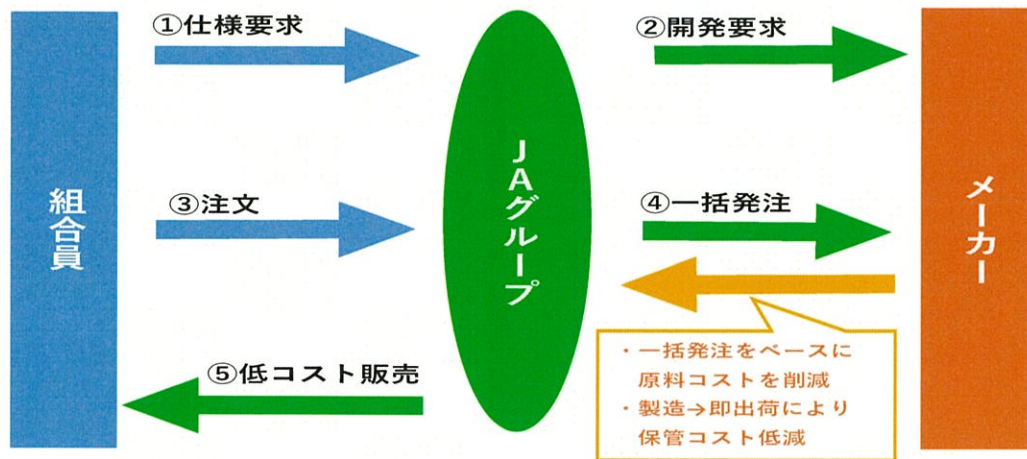

皆様のご協力をお願いいたします。

生産者の声をメーカーに！！

＜アンケート期間＞

令和4年4月～6月30日(木)まで

＜回答方法＞

1. 添付のアンケートチラシにあるQRコードを読み取り、専用サイトから回答ください。
2. または、添付のアンケート用紙に必要事項をご記入の上、お近くのJA農機センターにお持ちください。

《共同購入》とは？

JAグループが生産者の需要をとりまとめ、メーカーへ開発要求・一括発注を行うことで、メーカーが製造・流通の効率化を図り、生産者へ価格メリットを還元する取組です。