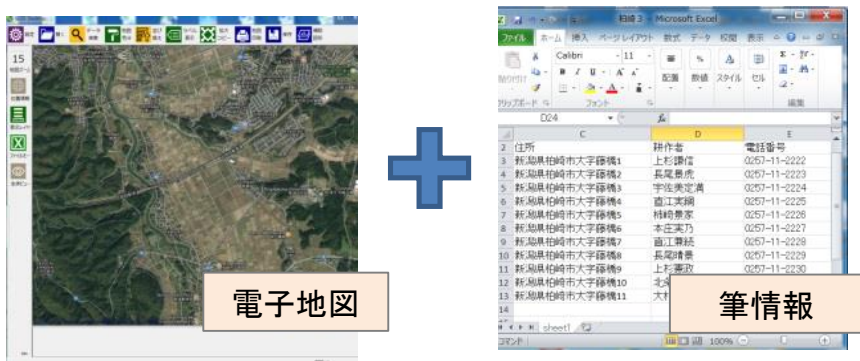

32 営農管理システム(Z-GIS)の導入

- 経営の大規模化により煩雑化した圃場管理作業をサポートします。
- 圃場ごとの作業内容(作業時間や施肥・防除履歴等)を記録し、クラウド化して情報の共有化を実現します。

- インターネット上の地図を用いて圃場情報や営農情報を管理するシステム
- 圃場毎の特性や作業計画・履歴等を自在にエクセルの操作方法で入力管理

<無料お試し版>
1か月間、無料のお試しIDを利用することができます。

【活用イメージ】

【Z-GISを核としたデータ連携】

<Z-GIS紹介>
基本操作をご覧いただけます。

<Z-GIS活用事例>
先輩ユーザーの事例はこちらから。