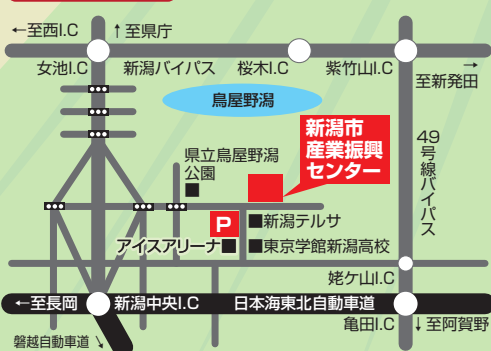

- ・ザルビオ・リゾケア
- ・米の高温対策
- ・水管理システム など

※内容は当日変更になる場合があります

スマート農機

各社、最新機械やザルビオ対応農機など展示

会場案内図

※女池インターから車で5分
※新潟中央インターから車で3分

駐車場周辺図

全農にいがたHP