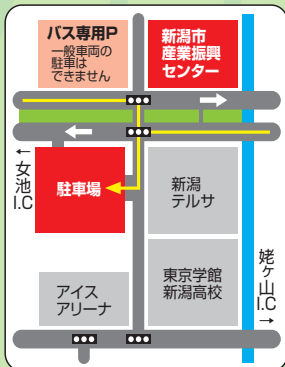

- ・ザルビオ・リゾケア
- ・米の高温対策
- ・水管理システム など

※内容は当日変更になる場合があります

スマート農機

各社、最新機械やザルビオ対応農機など展示

会場案内図

※女池インターから車で5分
※新潟中央インターから車で3分

駐車場周辺図

全農にいがたHP