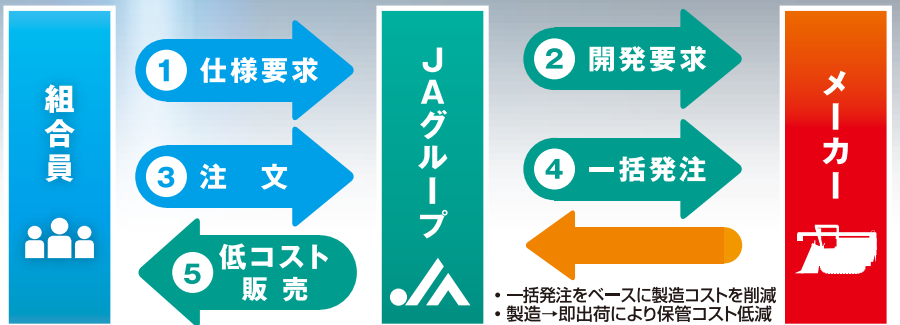

型式 / ヤンマー
YH448AEJU

メーカー希望小売価格
670万円(税抜)

Q “共同購入”って
どういうこと?

A 共同購入とは、JAグループが生産者の
需要をとりまとめ、一括発注を行うことで、
メーカーが製造・流通の効率化をはかり、
生産者へ価格メリットを還元する取組です。

※1台のコンバインを複数人で購入し、共同利用する
ことではありません。

キッチンカー

- メロンパン ● フランクフルト
- 焼きそば ● かき氷
- ソフトドリンクなど