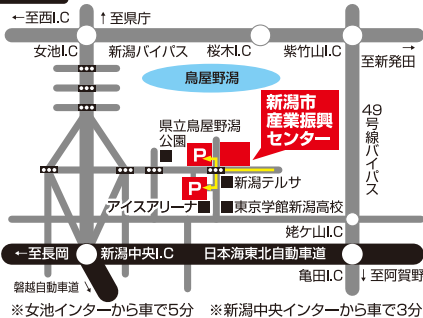

MITSUBISHI

ISEKI

YANMAR

Kubota

農業機械メーカー約30社が勢揃い!!

会場案内図

駐車場周辺図

感染対策を
徹底して
お待ちしております

当日は必ず事前にご記入いただき、このチラシをご持参願います。
ご提出いただけない場合は、入場をお断りいたします。

当日の
入場の流れ

新型コロナウイルス感染症対策 緊急連絡先カード

ご来館日時	月 日 時	お近くの農協名 支店名	JA名	支店名
ご来場者氏名			ご連絡先	TEL
ご来場者氏名			ご連絡先	TEL
ご来場者氏名			ご連絡先	TEL

※新型コロナウイルス感染対策防止を目的とした個人情報については、個人情報保護法等の関係法令を遵守し、適切に管理します。