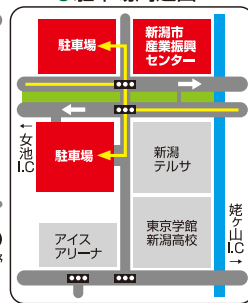

MITSUBISHI

ISEKI

YANMAR

Kubota

農業機械メーカー約30社が勢揃い!!

会場案内図

駐車場周辺図

感染対策を
徹底して
お待ちしております

当日は必ず事前にご記入いただき、このチラシをご持参願います。
ご提出いただけない場合は、入場をお断りいたします。

当日の
入場の流れ

新型コロナウイルス感染症対策 緊急連絡先カード

ご来館日時	月 日 時	お近くの農協名 支店名	JA名	支店名
ご来場者氏名			ご連絡先	TEL
ご来場者氏名			ご連絡先	TEL
ご来場者氏名			ご連絡先	TEL

※新型コロナウイルス感染対策防止を目的とした個人情報については、個人情報保護法等の関係法令を遵守し、適切に管理します。