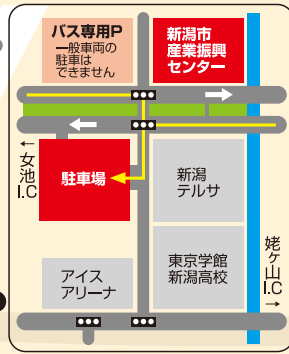

日時 平成28年

7/1 (金) 9:30~16:00

7/2 (土) 9:00~14:00

会場

新潟市産業振興センター
新潟市中央区鐘木185-10

会場案内図

※女池インターから車で5分 ※新潟中央インターから車で3分

駐車場周辺図

みんなで食べよう!
365日、新潟産。

主催 JA/JA全農にいがた
後援 出展農業機械メーカー

JA全農
にいがたHPIは
こちらから
ご覧ください。

見どころ満載！夏場所番付表

西

東

農家のプロが使う
最新機械

横 綱