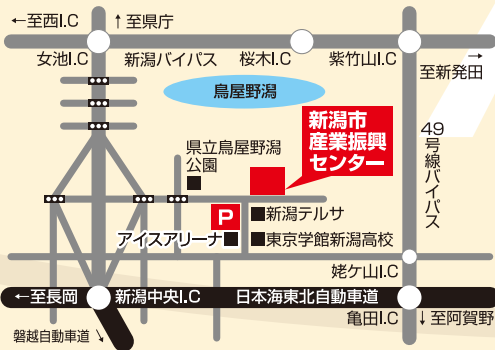

日時 平成28年

7/1 (金) 9:30~16:00

7/2 (土) 9:00~14:00

会場

新潟市産業振興センター
新潟市中央区鐘木185-10

会場案内図

※女池インターから車で5分 ※新潟中央インターから車で3分

駐車場周辺図

みんなで食べよう!
365日、新潟産。

主催 JA/JA全農にいがた
後援 出展農業機械メーカー

JA全農
にいがたHPIは
こちらから
ご覧ください。

見どころ満載！夏場所番付表

西

東

農家のプロが使う
最新機械

横 綱