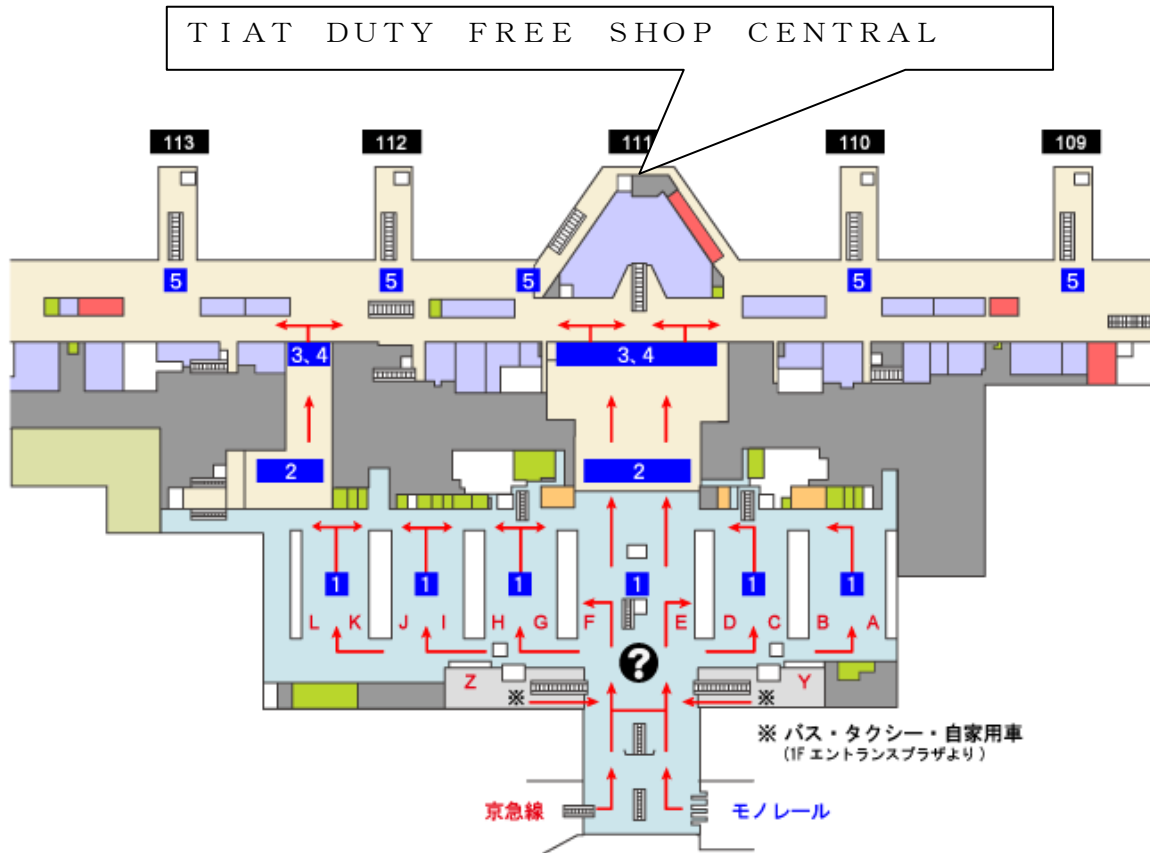

【別紙】羽田空港国際線ターミナル免税エリア

- ① 搭乗手続きチェックインカウンター
- ② 保安検査場 (保安エリア)
- ③ 税関検査 (保安エリア)
- ④ 出国審査 (保安エリア)
- ⑤ 搭乗口 (保安エリア)