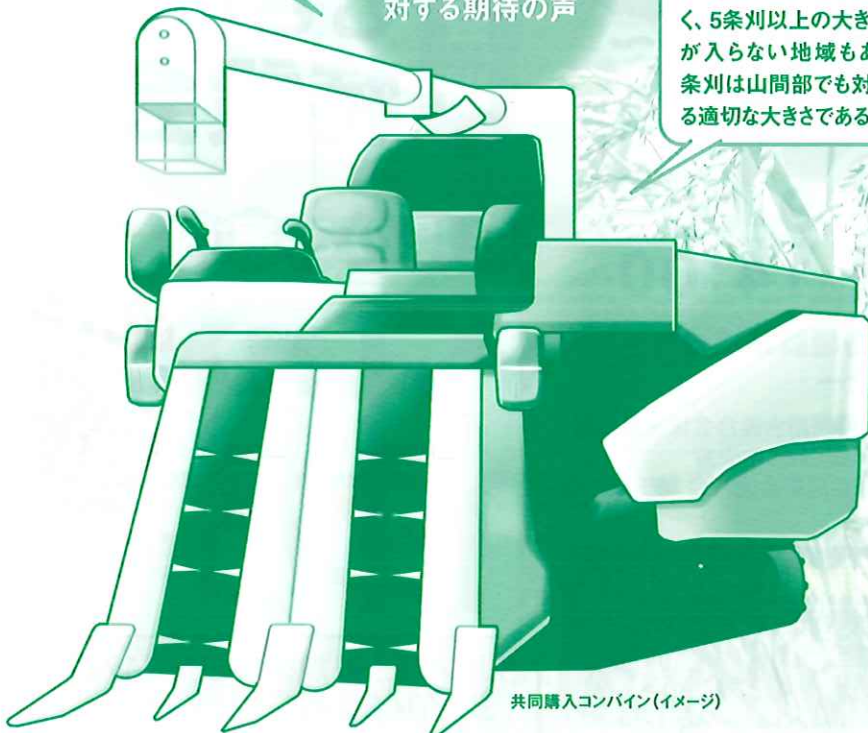

経営規模は6haで、コンバインは4条を使用している。共同購入機を購入し機械更新することで、可能な限り農業を続けたい。

共同購入コンバインに対する期待の声

共同購入コンバイン(イメージ)

要求した主な機能

4条刈50馬力クラス

- 車体水平制御
- 幅広クローラ
- 刈取オートクラッチ
- 掻き込みペダル・スイッチ
- オーガ自動制御(旋回、収納)
- 大型後方ミラー(左右)
- 1日作業可能な燃料タンク(概ね6時間程度を想定)