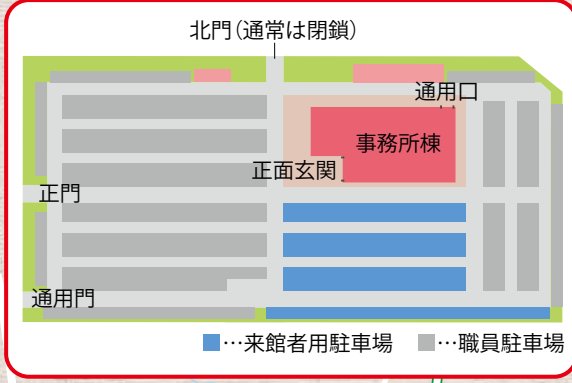

# 栃木県JAビル

## ご案内図

住所/宇都宮市平出工業団地9-24・25・26

ココ!