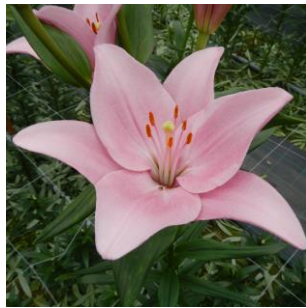

**アルバタックス**

- L A / ピンク
- 赤ピンク色で中心が白、ゴマあり

**アルブフェイラ**

- L A / ピンク
- ソフトピンクカラーで中心が白、丸弁でカップ咲き

**カプレット**

- L A / ピンク
- 赤ピンク色で中心が白、ゴマあり、花形太め

**ザネラ**

- L A / ピンク
- 濃いピンクでゴマあり、中輪サイズのカップ咲き

**ストラトスフィア**

- L A / ピンク
- 中輪サイズで花色はやや濃いめ

**チャイコフスキー**

- L A / ピンク
- 淡いピンク色、花形は正形カップ咲き

**セブダズル**

- L A / ピンク
- ソフトピンク色の L A、輪つき良くて花も大き

**フランチェスカ**

- L A / ピンク
- 明るく鮮明なピンク色、カップ咲きで花形太め

**リトルキス**

- スカシ / ピンク
- 花粉なしの濃いピンクスカシユリ、小輪系

**ルノアール**

- スカシ / ピンク
- 中心が少し白色でゴマありのスカシユリ

**レキシントン**

- L A / ピンク
- ソフトピンクの大輪 LA ユリ、花形は太めのカップ型